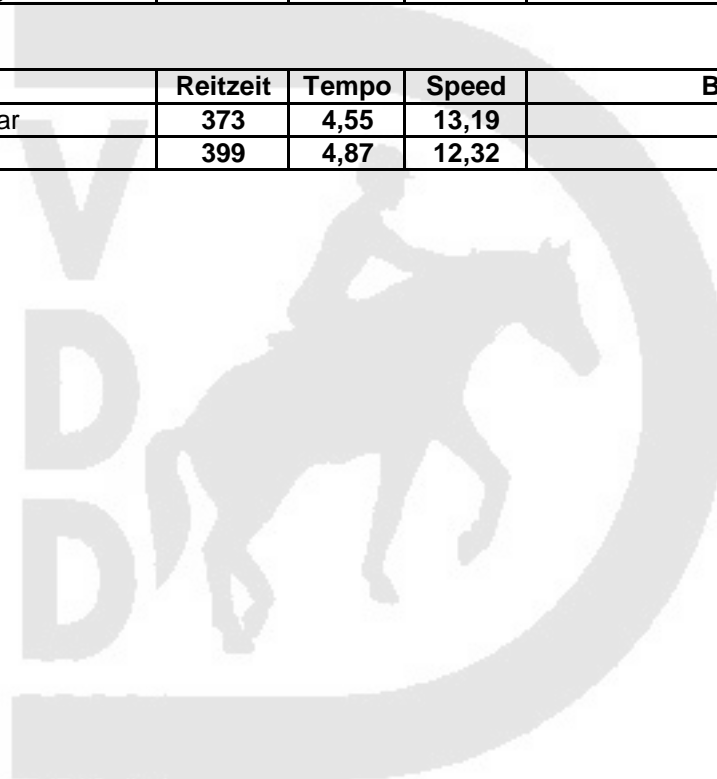

Hambach FAHRT   08.05.2010

LDF		Starter: 2				Pause: 100 min
82 km		i. d. Wertung: 2				

Platz	Reiter/Fahrer	Pferd	Reitzeit	Tempo	Speed	Bemerkung
1	Wanitschka, Manfred	Bounty Cougar	373	4,55	13,19	
2	Eichner, Hermann	Monarch	399	4,87	12,32