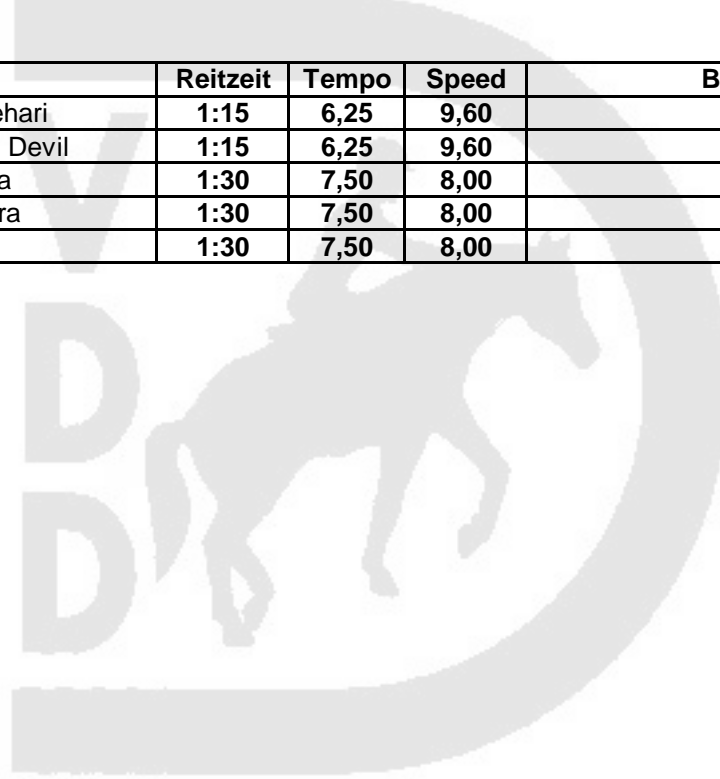

Donauperle

11.07.2009

KiDR		Starter: 19				Pause: 0 min
12 km		i. d. Wertung: 16				

LK	Reiter/Fahrer	Pferd	Reitzeit	Tempo	Speed	Bemerkung
1	Kastner, Verena	Jamal Ibn Mehari	1:15	6,25	9,60	
1	Rabbauer, Daniela	Heidis Young Devil	1:15	6,25	9,60	
1	Eckstein, Adriana	Abla Bint Abla	1:30	7,50	8,00	
1	Oberneder, Julia	Beka's Tamara	1:30	7,50	8,00	
1	Körfggen, Hedwig	Lany	1:30	7,50	8,00